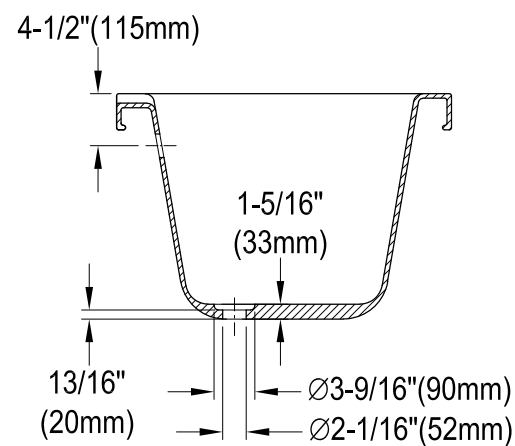

VTDS672924H1,2,5,8

67" Acrylic Clawfoot Tub

Section A-A