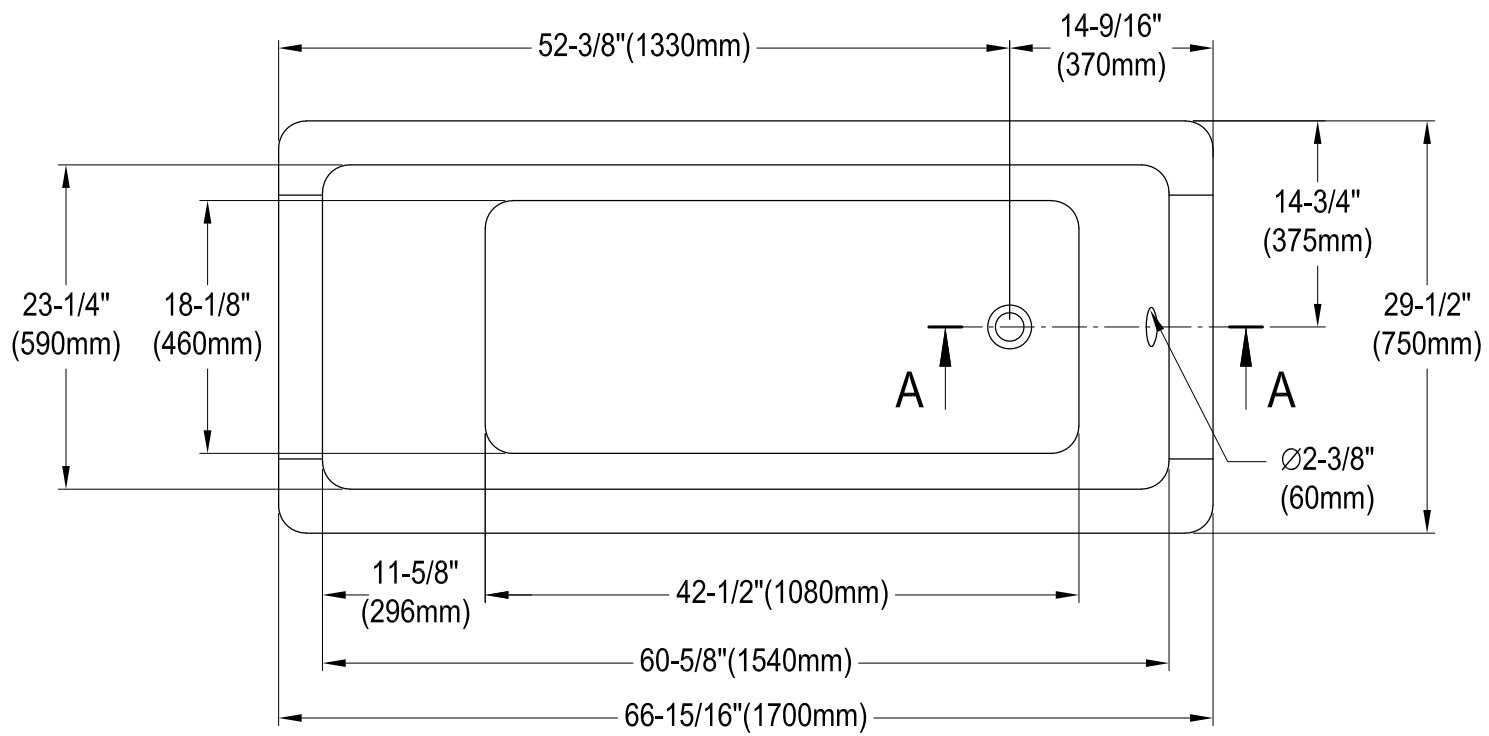

VTRF673018A1,2,5,6,8

67" Acrylic Clawfoot Tub

Section A-A