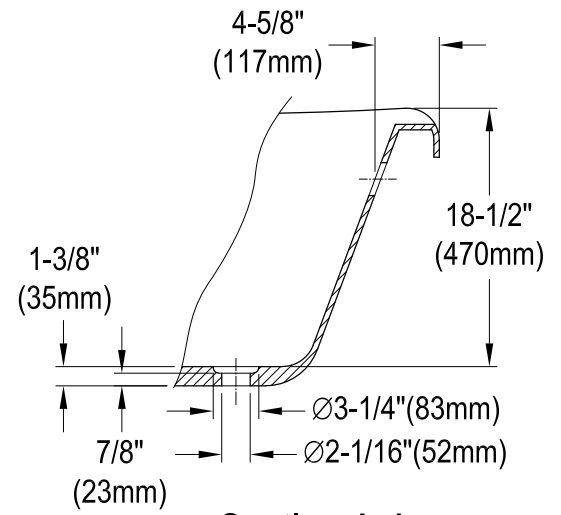

VTRF673018A1,2,5,6,8

67" Acrylic Clawfoot Tub

Section A-A