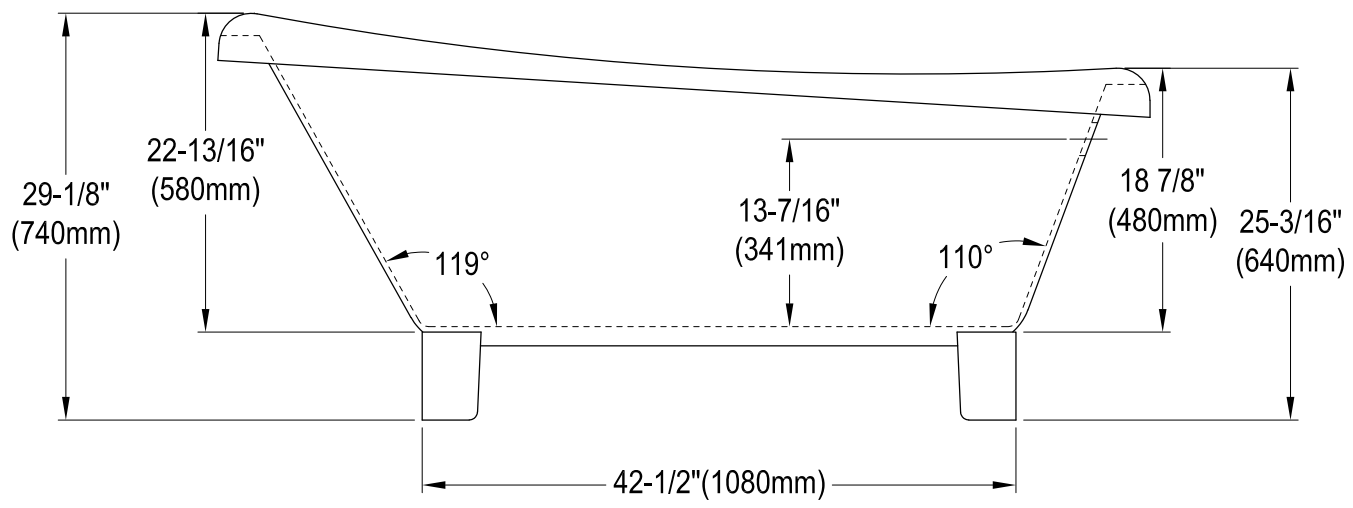

VTRF673018A1,2,5,6,8

67" Acrylic Clawfoot Tub

Section A-A