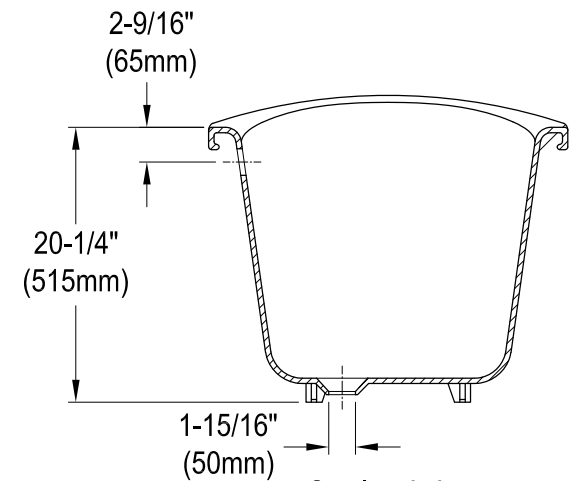

# VCTND6728NH0,1,5,8

67" Cast Iron Clawfoot Tub

Section A-A