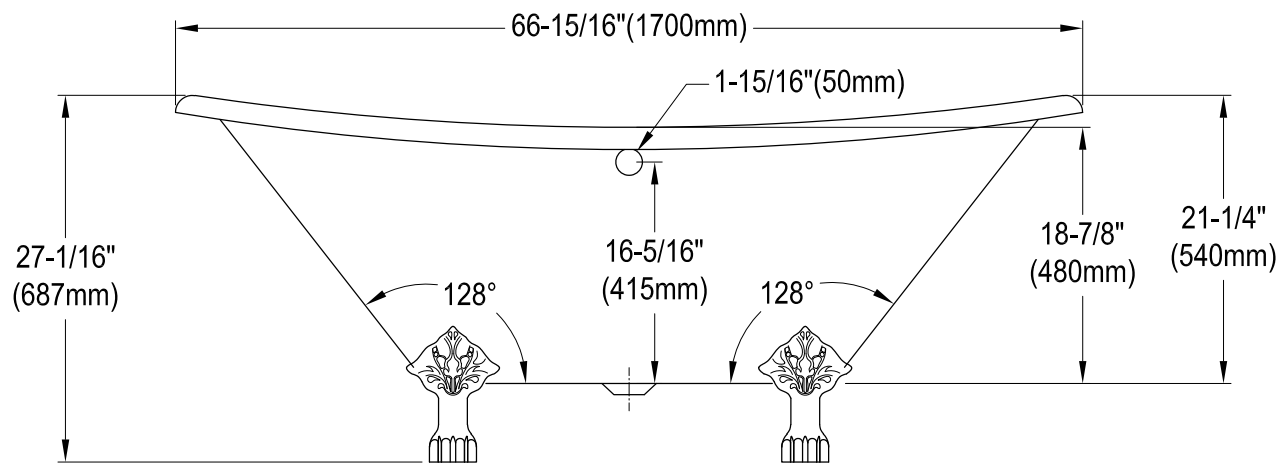

# VCTND6728NH0,1,5,8

67" Cast Iron Clawfoot Tub

Section A-A