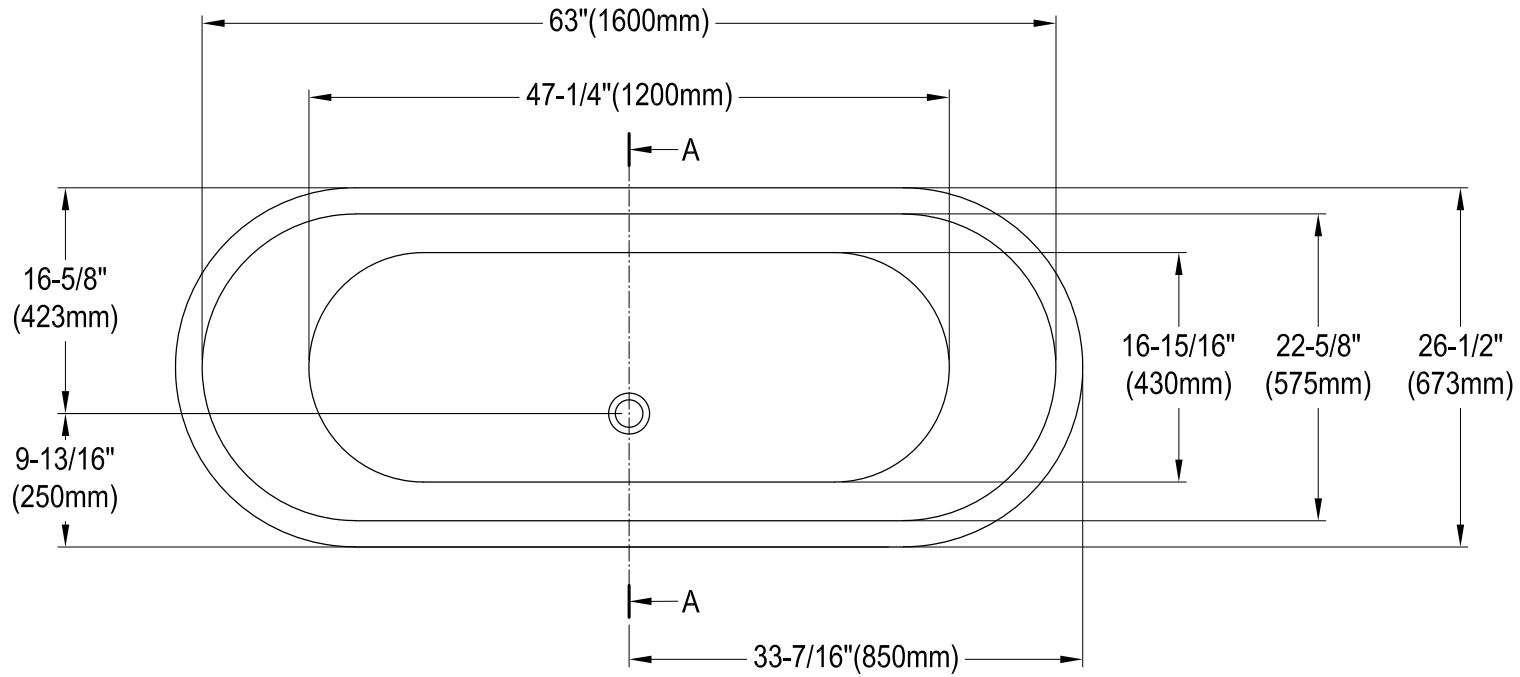

# VCTND6728NH0,1,5,8

67" Cast Iron Clawfoot Tub

Section A-A